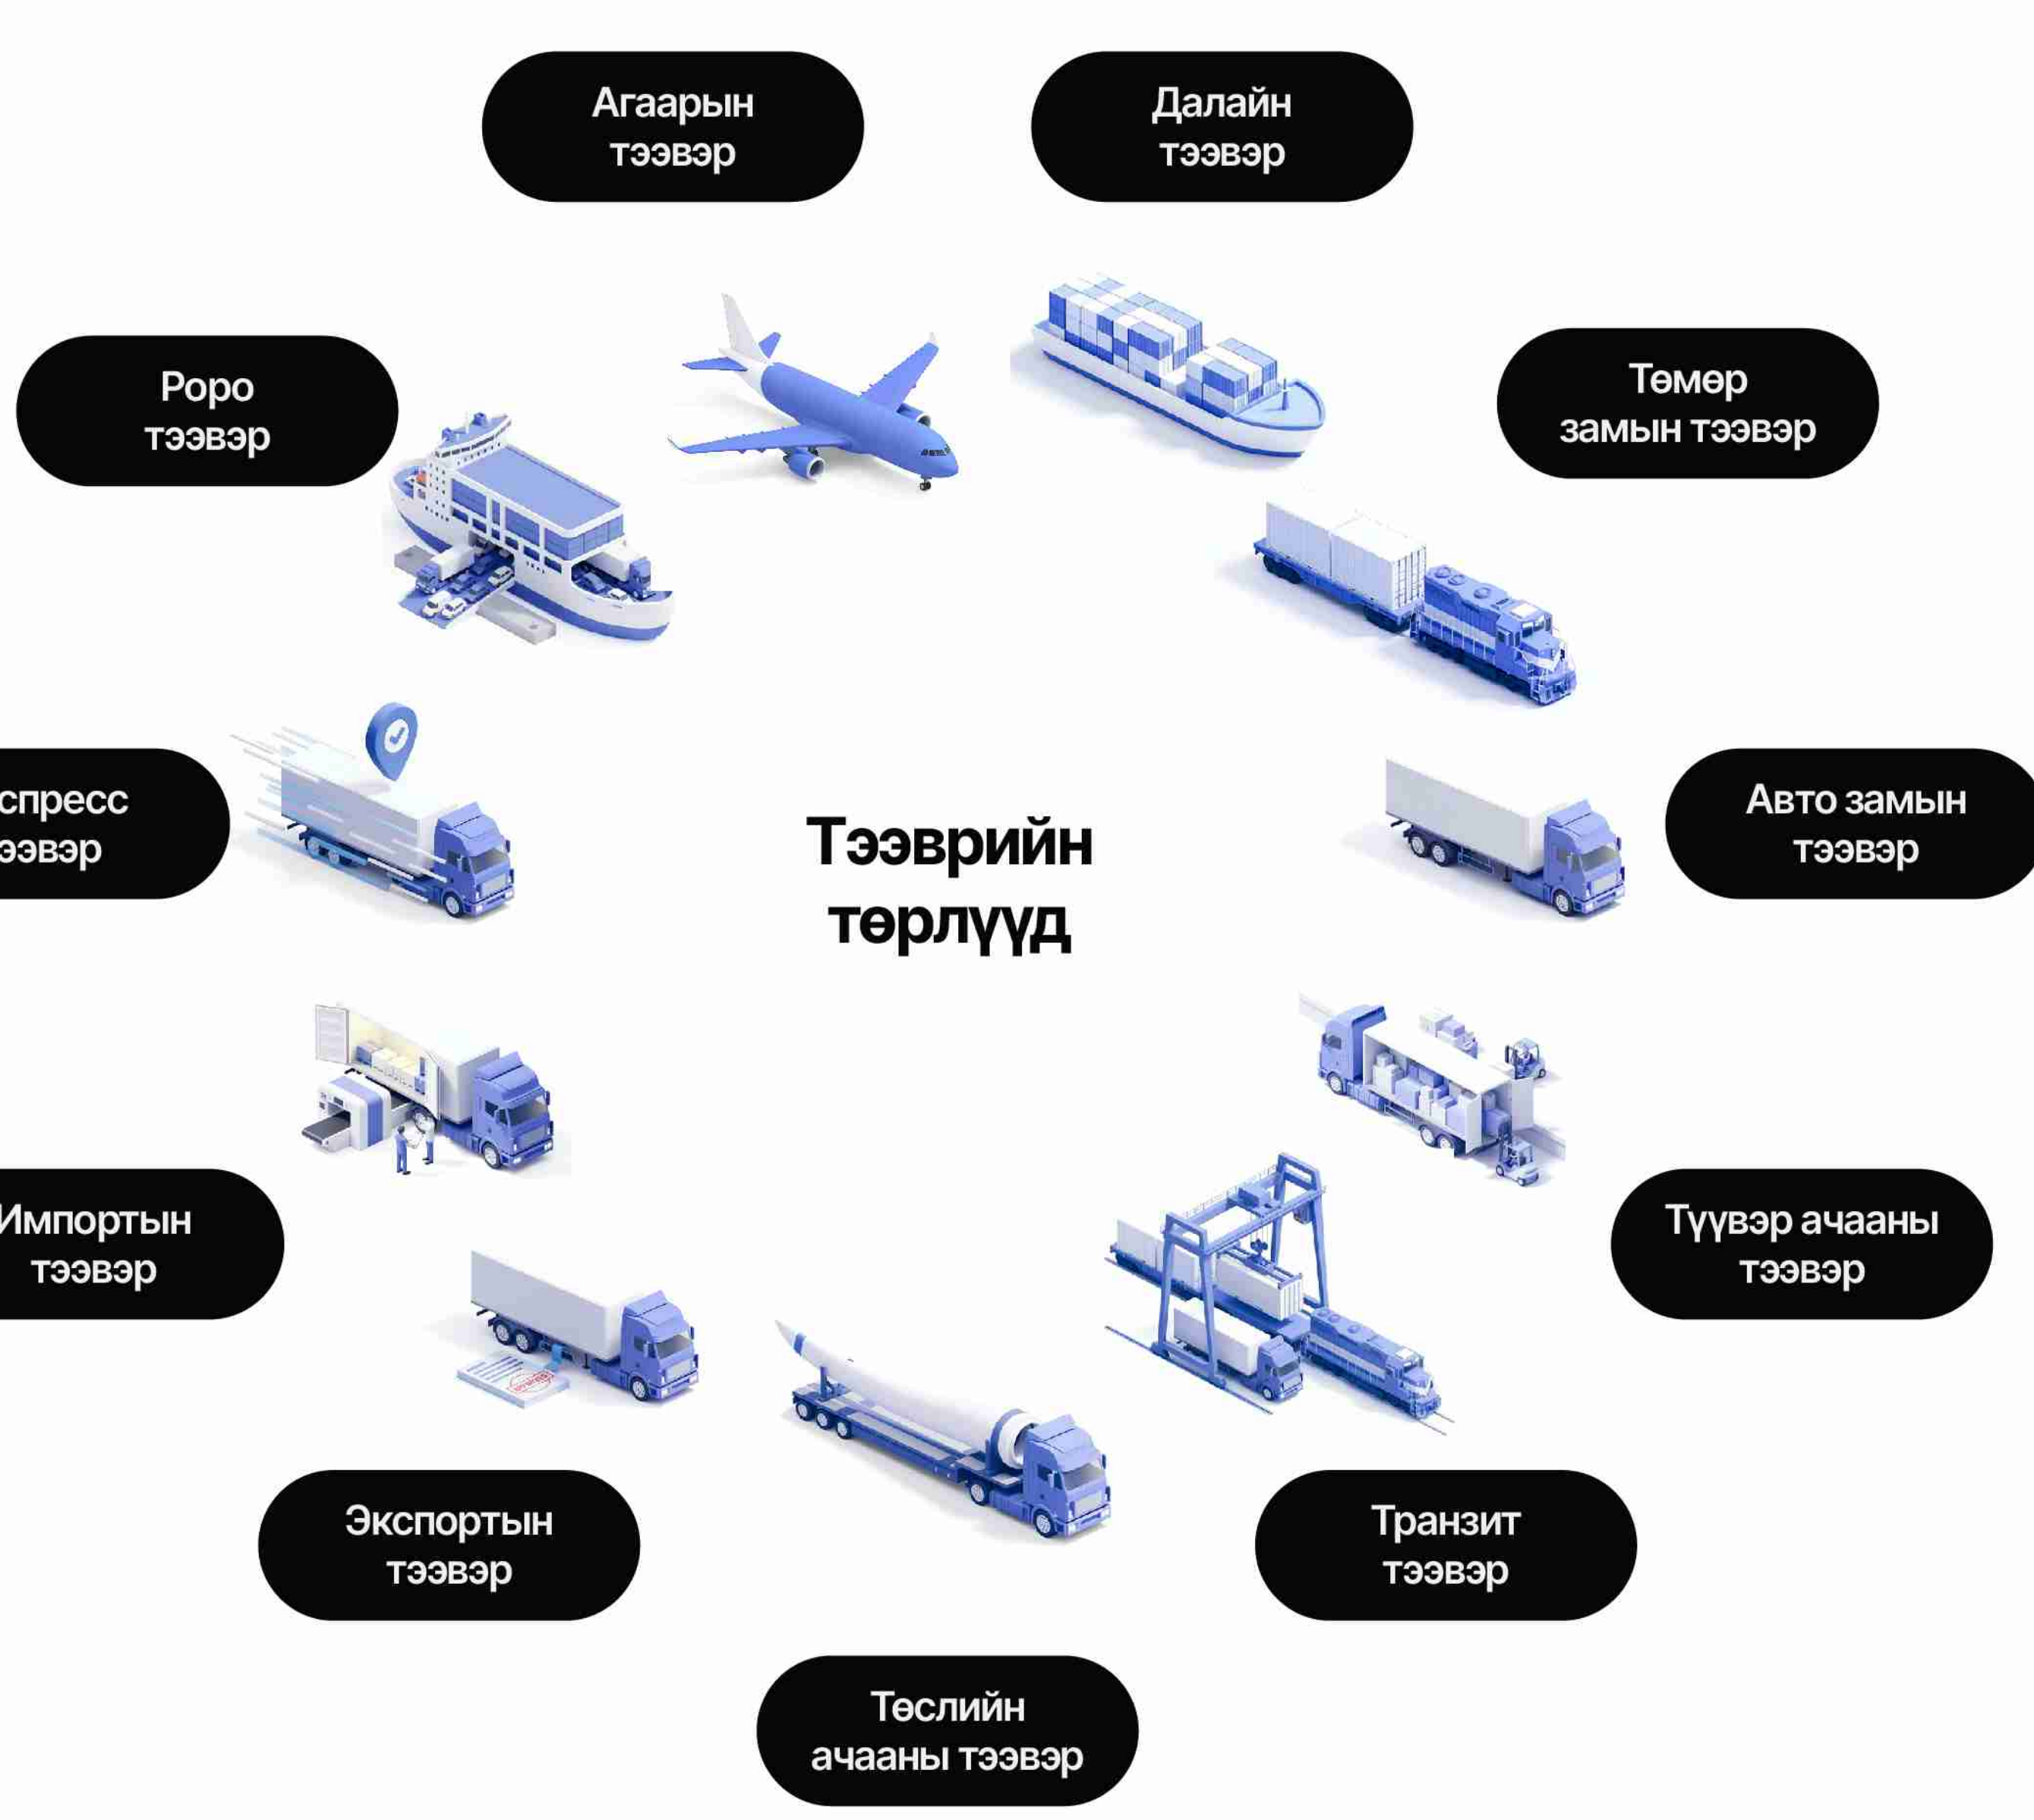

Бидний амжилтын үндэс нь мэргэшсэн хамт олон, шинэлэг сэтгэлгээ, орчин үеийн тээврийн шийдэл, мөн харилцагч төвтэй итгэлцэлд тулгуурласан хамтын ажиллагаа юм. Бид үйл ажиллагаагаа өргөжүүлэх бодлогын хүрээнд агаарын тээврийн салбарт шинээр нэвтэрч, International Air Transport Association (IATA) дэлхий даяар 350 гаруй агаарын тээврийн компанийг төлөөлж буй олон улсын агаарын тээврийн холбооны итгэмжлэгдсэн гишүүнээр элсэхэд шаардагдах бүх стандарт, шалгуурыг бүрэн хангасны үндсэн дээр албан ёсны зөвшөөрлөө авч, агаарын тээврийн цогц үйлчилгээ үзүүлж эхэлсэнэ дуулгахад таатай байна.

Бид Монгол Улсын логистикийн салбарын хөгжил, өрсөлдөх чадварыг нэмэгдүүлэхийн төлөө тууштай ажиллаж, олон улсын жишигт нийцсэн тээвэр ба логистикийн чанартай үйлчилгээг харилцагч танд санал болгосоор байна.

Эрхэм зорилго

Нийгэм цаг үеийн ямар ч нөхцөл байдалд тохируулан тээвэр зуучийн үйлчилгээг дэлхийн жишигт нийцүүлэн чанарын өндөр түвшинд хийж гүйцэтгэнэ. Ингэхдээ үйлчлүүлэгч болон харилцагчдынхаа эрх, ашигт нийцсэн тээврийн замналыг санал болгож, хамтран ажилласан цаг мөчөөс эхлэн бүхий л үйлчилгээндээ анхаарч, тогтвортой түншлэлийг бий болгоход бидний эрхэм зорилго оршино.

Алсын хараа

Үндсэн үйлчилгээ

1. 01 ТРАНЗИТ ТЭЭВЭР
2. 02 ШУУРХАЙ ХҮРГЭЛТ
3. 03 ИМПОРТЫН ТЭЭВЭР
4. 04 ЭКСПОРТЫН ТЭЭВЭР
5. 05 РОРО АВТОМАШИН ТЭЭВЭР
6. 06 ТӨСЛИЙН АЧАА ТЭЭВЭРЛЭЛТ
7. 07 ТҮҮВЭР (LCL) АЧААНЫ ҮЙЛЧИЛГЭЭ

Нэмэлт үйлчилгээ

- ЭКСПОРТЫН АЧАА БЭХЭЛГЭЭ, БИТҮҮМЖЛЭЛИЙН ҮЙЛЧИЛГЭЭ
- СЭРЭЭТ ӨРГӨГЧ БОЛОН АЧАА АЧИХ, БУУЛГАХ ҮЙЛЧИЛГЭЭ
- ХУДАЛДАН АВАЛТ, ТЭЭВРИЙН МЭРГЭЖЛИЙН ЗӨВЛӨГӨӨ
- ХҮРГЭЛТ, ТҮГЭЭЛТИЙН (LAST-MILE) ҮЙЛЧИЛГЭЭ
- САВ, БАГЛАА БООДОЛ БА БАГЦЛАХ ҮЙЛЧИЛГЭЭ
- БОДИТ ЦАГИЙН ХЯНАЛТ, ИЛ ТОД БАЙДАЛ
- ЗАМЫН МЭДЭЭ, ЧИГЛЭЛИЙН МЭДЭЭЛЭЛ
- ГААЛИЙН ЗУУЧЛАЛЫН ҮЙЛЧИЛГЭЭ
- ГААЛИЙН БАТАЛГААТ АГУУЛАХ
- АЧАА ДААТГАЛЫН ҮЙЛЧИЛГЭЭ

Бидний давуу тал

Найдвартай Хурдан, найдвартай, харилцагч төвтэй байгальд ээлтэй тээвэрлэлтийн үйлчилгээ.	Дэд бүтэц БНХАУ-ын Эрзэн хотод импорт, экспорт болон бусад ачаа хадгалах өөрийн агуулахтай.	Даатгал Мэргэжлийн хариуцлагын даатгал болон олон улсын ачаа тээврийн даатгалтай.
Шуурхай үйлчилгээ Монгол улс дахь гаалийн бүх хяналтын бүсүүдтэй шууд холбогдож, ачааг хүлээн авч хүлээлгэн өгдөг.	Мэргэшсэн хамт олон Зорилго нэгтэй, мэргэшсэн, чадварлаг нээлттэй хамт олон.	Ил тод байдал ERP & CRM-ээр удирддаг ил тод, хяналттай үйл ажиллагааны системтэй.
Хамрах хүрээ Импорт, экспорт, транзит ачааны нэг цэгийг зөвлөх үйлчилгээ.